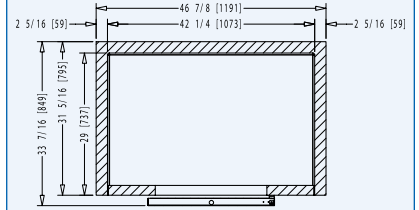

# ICB-1-A

**FOGEL**  
Freezer

Ice merchandiser with small solid door.  
Mantenedor de hielo, con una puerta pequeña sólida.

Top view / Vista superior:  
In [mm] / Pulg. [mm]:

Side view / Vista lateral:  
In [mm] / Pulg. [mm]:

DIMENSIONS DIMENSIONES			CAPACITY* CAPACIDAD*	SHIPPING ENVÍO	TECHNICAL INFORMATION INFORMACIÓN TÉCNICA					
in / pulg mm										
Height Alto	Width Frente	Depth Fondo	Cubic ft / lt. Pies <sup>3</sup> / lts.	40' / 45' - container Contenedor de 40' / 45'	Temperature* Temperatura*	HP	Amps Amperaje	Refrigerant Refrigerante	Voltage Voltaje	Doors Puertas
73 5/8 1,871	46 7/8 1,191	33 7/16 850	33 / 935	23 / 26	+14°F – +19°F -10°C – -7°C	1/4	4.0	R 290	115V/60Hz/1	1