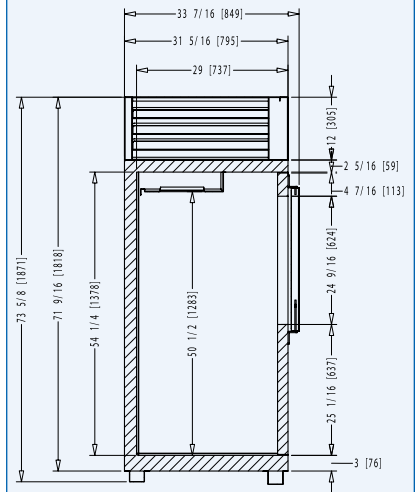

# ICB-1-A

**FOGEL**  
Freezer

Ice merchandiser with small solid door.  
Mantenedor de hielo, con una puerta pequeña sólida.

Top view / Vista superior:  
In [mm] / Pulg. [mm]:

Side view / Vista lateral:  
In [mm] / Pulg. [mm]:

DIMENSIONS DIMENSIONES			CAPACITY* CAPACIDAD*	SHIPPING ENVÍO	TECHNICAL INFORMATION INFORMACIÓN TÉCNICA					
in / pulg mm										
Height Alto	Width Frente	Depth Fondo	Cubic ft / lt. Pies <sup>3</sup> / lts.	40' / 45' - container Contenedor de 40' / 45'	Temperature* Temperatura*	HP	Amps Amperaje	Refrigerant Refrigerante	Voltage Voltaje	Doors Puertas
73 5/8 1,871	46 7/8 1,191	33 7/16 850	33 / 935	23 / 26	+14°F – +19°F -10°C – -7°C	1/4	4.0	R 290	115V/60Hz/1	1